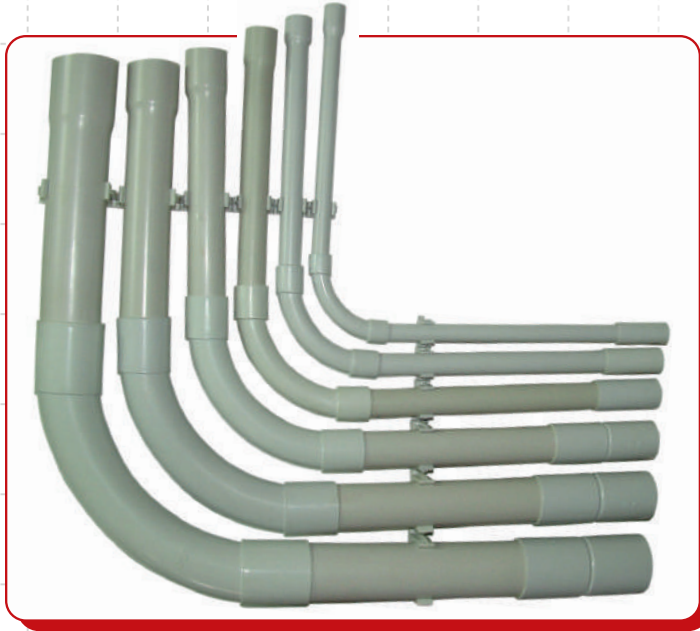

תעלות חשמל ותקשורת

DANDUCTS

לפי תקן ת"י 1381 מספר היתר 62861

התעלה הלבנה של דנטק - ELEGANT

- היחידה בישראל בצבע לבן טהור שהתאים את הגוון לשינויים של גווני הלבן של יצרני הצבעים לקירות.
- בעלת חרקם חט-חשי המאפשר צביעה קלה בצבעי קיר וריהוט ללא יסוד מיוחד (פריימר).
- החומר המספק את הלבון לתעלה הינו פיטניום די-אוקסיד (TiO₂) שבנוסף מקנה לה עמידות מוגברת מפני קרני UV ושומר על עמידותה לאורך שנים רבות.

- צבעי התעלות: לבן RAL9003, קרם RAL9010, אפור RAL7030 וחום כהה RAL8011
- ניתן להזמין את התעלות עם ניקוב תקן DIN 43659 לתעלות חיווט ועיגון למסילות

צנרת קשיחה (מרירון) DANCONDUITS

לפי תקן ת"י 61386 חלק 21 מספר היתר 62864

צנרת קשיחה (מרירון) עם פעמון (מופה) בצד אחד לחסכון באביזרי חיבור

- < אין צורך להוסיף מופות בנפרד
- < מעבר חלק של החומים בצנרת
- < מתאימה לכל מגוון האביזרים שעומדים בתקני הועדה הבינלאומית לחשמל - IEC (International Electro-technical Commission)
- < חוזק רב יותר בהתקנה
- < חיסכון כספי ללקוח
- < קלה לכיפוף בעזרת קפיץ כיפוף תקני ללא צורך בחימום ומכשור מיוחד

מטר בחבילה	קוטר פנימי מינמלי Ø מ"מ	קוטר חיצוני Ø מ"מ	מק"ט	תיאור המוצר
150	12.5	16	26416M	צינור קשיח עם פעמון (מופה) בצד אחד, באורך 3 מטר ליחידה.
150	16.8	20	26420M	
75	21.8	25	26425M	
75	28.3	32	26432M	
45	36	40	26440M	
45	45.9	50	26450M	